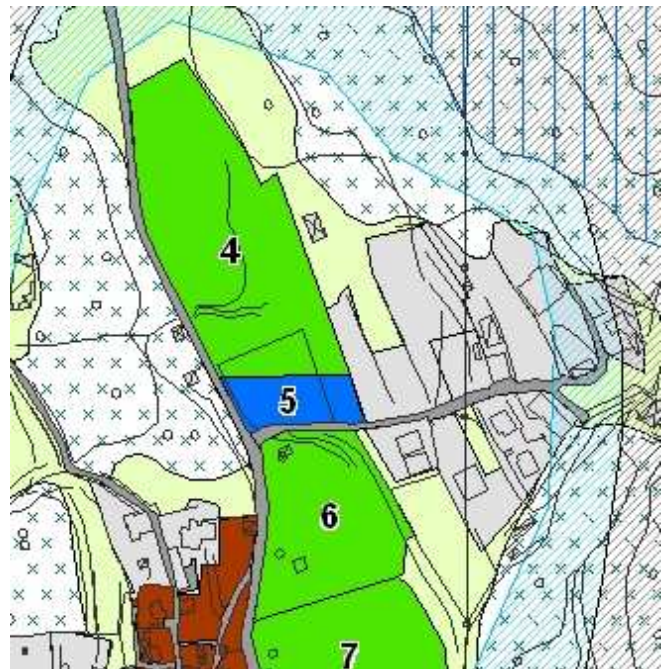

## Scheda n°06

Caratteristiche attuali:

[Area verde](#)  
[Campo sportivo calcio](#)

Indirizzo:

[Via XXIV Maggio](#)

Azzonamento:

[Verde e attrezzature pubbliche e di uso pubblico, parcheggi, gioco, sport](#)

Consistenza dell'area:

[Mq. 5.834](#)

Attuate:

[Attuati Mq. 5.834](#)

## Estratto aerofotogrammetrico